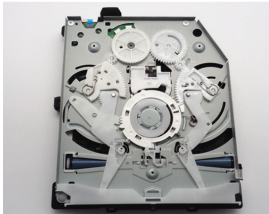

Date de création : Monday 23 April, 2018

PS4 > Pièces détachées PS4 > Lecteur PS4 slim KEM-496

## Lecteur PS4 slim KEM-496

Dimension : -

Lecteur PS4 slim KEM-496

Lecteur PS4 Slim KEM-496 pour console Playstation 4 slim. Le lecteur Ps4 slim est compatible avec les PS4 slim. Nos Lecteur PS4 Slim KEM-496 sont complets PS4 Slim CUH-2000 et PS4 CUH-1200. Les Lecteurs PS4 Slim KEM-496 sont de très haute qualité. Tout nos lecteurs PS4 slim KEM-496 sont testé avant envoi

- Le bloc optique KES-496 et Le chariot KEM-496

Note importante pour utiliser ce lecteur dans votre console :

-Vous devrez mettre en place le PCB de votre ancien PS4 sliim KEM-496 dans le nouveau PS4 slim KEM-496 avant installation du lecteur dans votre console PS4 slim