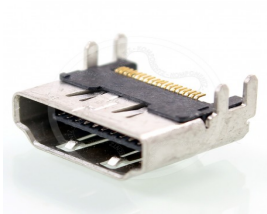

Date de création : Monday 19 November, 2018

PS4 > Pièces détachées PS4 > Port HDMI PS4 Slim ou Pro

Port HDMI PS4 Slim ou Pro

Dimension : -

Port HDMI pour PS4 Slim ou Pro

Port HDMI PS4 Slim ou Pro Vous n'avez plus de videosur votre PS4 et câble hdmi de votre PS4 Slim ou Pro rentre mal dans le connecteur hdmi PS4 slim. Alors, vous avez un problème de port HDMI PS4 Slim ou Pro.