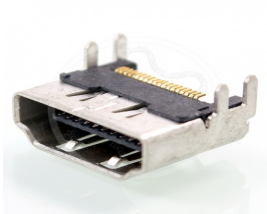

Port HDMI PS4 Slim ou Pro

Dimension : -

Port HDMI pour PS4 Slim ou Pro

Port HDMI PS4 Slim ou Pro Vous n'avez plus de videosur votre PS4 et câble hdmi de votre PS4 Slim ou Pro rentre mal dans le connecteur hdmi PS4 slim. Alors, vous avez un problème de port HDMI PS4 Slim ou Pro.

Prix : 15,00€ TTC (12,50€ HT)

Disponibilité : ce produit a été rajouté au catalogue le Mardi 11 Juillet 2017