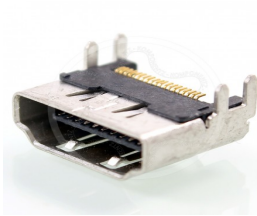

Date de création : Friday 22 June, 2018

PS4 > Pièces détachées PS4 > Port HDMI PS4

Port HDMI PS4

Dimension : -

La connexion du port HDMI PS4 entre votre PlayStation 4 et votre téléviseur est aléatoire ? Si l'image a tendance à se transformer en écran noir, il est possible que le port HDMI Ps4 ne fonctionne plus correctement le port HDMI PS4 qui permettra de résoudre tous vos soucis de connexion du port HDMI PS4 ! Il permet à votre console PS4 de reconnaître l'écran auquel elle est branchée pour transmettre vos jeux ou Blu-Ray en direct grâce au port HDMI PS4.