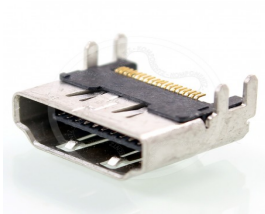

Date de création : Friday 23 June, 2017

PS4 > Pièces détachées PS4 > Port HDMI PS4

Port HDMI PS4

Dimension : -

Port HDMI PS4

Port HDMI PS4 Vous n'avez plus de videosur votre PS4 et câble hdmi de votre PS4 rentre mal dans le connecteur hdmi PS4. Alors, vous avez un problème de port HDMI PS4.