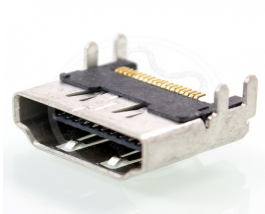

Date de création : Tuesday 26 September, 2017

PS4 > Pièces détachées PS4 > Port HDMI PS4

Port HDMI PS4

Dimension : -

Port HDMI PS4

Port HDMI PS4 Vous n'avez plus de videosur votre PS4 et câble hdmi de votre PS4 rentre mal dans le connecteur hdmi PS4. Alors, vous avez un problème de port HDMI PS4.