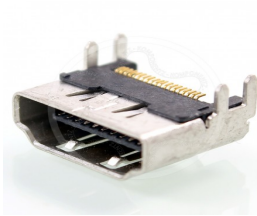

Date de création : Monday 19 November, 2018

PS4 > Pièces détachées PS4 > Port HDMI PS4

Port HDMI PS4

Dimension : -

La connexion du port HDMI PS4 entre votre PlayStation 4 et votre téléviseur est aléatoire ? Si l'image a tendance à se transformer en écran noir, il est possible que le port HDMI Ps4 ne fonctionne plus correctement le port HDMI PS4 qui permettra de résoudre tous vos soucis de connexion du port HDMI PS4 ! Il permet à votre console PS4 de reconnaître l'écran auquel elle est branchée pour transmettre vos jeux ou Blu-Ray en direct grâce au port HDMI PS4.