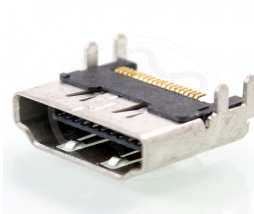

Date de création : Tuesday 21 November, 2017

PS4 > Pièces détachées PS4 > Port HDMI PS4

Port HDMI PS4

Dimension : -

La connexion du port HDMI PS4 entre votre PlayStation 4 et votre téléviseur est aléatoire ? Si l'image a tendance à se transformer en écran noir, il est possible que le port HDMI Ps4 ne fonctionne plus correctement le port HDMI PS4 qui permettra de résoudre tous vos soucis de connexion du port HDMI PS4 ! Il permet à votre console PS4 de reconnaître l'écran auquel elle est branchée pour transmettre vos jeux ou Blu-Ray en direct grâce au port HDMI PS4.