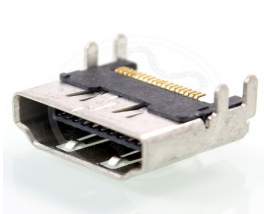

Port HDMI PS4

Dimension : -

Port HDMI PS4

Port HDMI PS4 Vous n'avez plus de videosur votre PS4 et câble hdmi de votre PS4 rentre mal dans le connecteur hdmi PS4. Alors, vous avez un problème de port HDMI PS4.