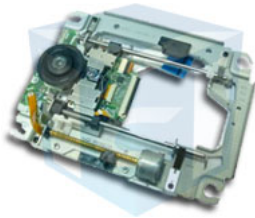

Date de création : Sunday 20 January, 2019

PS3 > PS3 FAT > Pièces détachées PS3 FAT > Bloc optique PS3 FAT KEM-410ACA ou CCA + Chariot

## Bloc optique PS3 FAT KEM-410ACA ou CCA + Chariot

Dimension : -

Bloc optique PS3 Blue Ray avec Chariot KEM-410ACA ou 410CCA compatible version 80Go et quelque PS3 40Go

Renseignez-vous ! Appel gratuit depuis un fixe au 0811 090 035

La PS3, dernière console NextGen en date, est, bien entendu, comme ses concurrentes, parfois malade...

Un coup de pouce de la part de Magichip, un nouveau Bloc optique Blue Ray PS3 + Chariot KEM-410ACA / 410CCA tout beau tout neuf, emballé soigneusement pour redonner vie à votre lecteur Blue Ray...