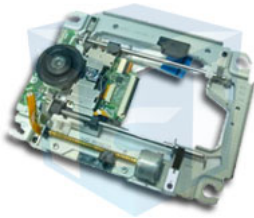

Date de création : Friday 19 October, 2018

PS3 > PS3 FAT > Pièces détachées PS3 FAT > Bloc optique PS3 FAT KEM-410ACA ou CCA + Chariot

## Bloc optique PS3 FAT KEM-410ACA ou CCA + Chariot

Dimension : -

Bloc optique PS3 Blue Ray avec Chariot KEM-410ACA ou 410CCA compatible version 80Go et quelque PS3 40Go

Renseignez-vous ! Appel gratuit depuis un fixe au 0811 090 035

La PS3, dernière console NextGen en date, est, bien entendu, comme ses concurrentes, parfois malade...

Un coup de pouce de la part de Magichip, un nouveau Bloc optique Blue Ray PS3 + Chariot KEM-410ACA / 410CCA tout beau tout neuf, emballé soigneusement pour redonner vie à votre lecteur Blue Ray...