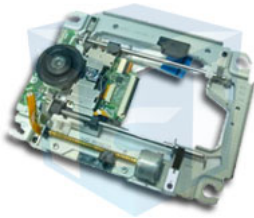

Date de création : Tuesday 17 July, 2018

PS3 > PS3 FAT > Pièces détachées PS3 FAT > Bloc optique PS3 FAT KEM-410ACA ou CCA + Chariot

## Bloc optique PS3 FAT KEM-410ACA ou CCA + Chariot

Dimension : -

Bloc optique PS3 Blue Ray avec Chariot KEM-410ACA ou 410CCA compatible version 80Go et quelque PS3 40Go

Renseignez-vous ! Appel gratuit depuis un fixe au 0811 090 035

La PS3, dernière console NextGen en date, est, bien entendu, comme ses concurrentes, parfois malade...

Un coup de pouce de la part de Magichip, un nouveau Bloc optique Blue Ray PS3 + Chariot KEM-410ACA / 410CCA tout beau tout neuf, emballé soigneusement pour redonner vie à votre lecteur Blue Ray...